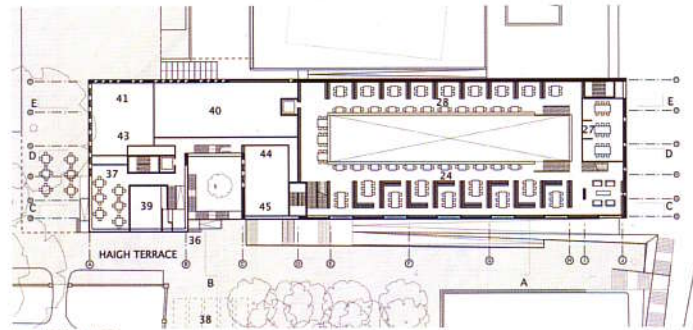

Finalist/Finalist Eden Architects, Dublin

Park Perspektive

Front Perspektive

Elevation M. 1:1.000

Park Elevation M. 1:1.000

Section E M. 1:1.000

Level 4 M. 1:1.000

Siteplan M. 1:1.000

Level 3 M. 1:1.000

Level 1 M. 1:1.000

Level 2 M. 1:1.000