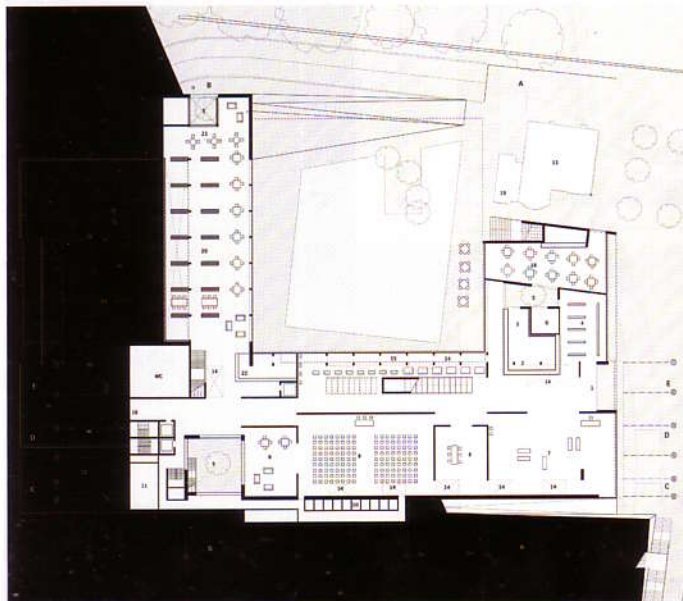

Finalist/Finalist Eden Architects, Dublin

Park Perspektive

Front Perspektive

Elevation M. 1:1.000

Park Elevation M. 1:1.000

Section E M. 1:1.000

Level 4 M. 1:1.000

Siteplan M. 1:1.000

Level 3 M. 1:1.000

Level 1 M. 1:1.000

Level 2 M. 1:1.000