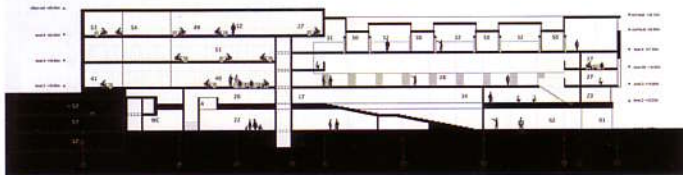

Finalist/Finalist Eden Architects, Dublin

Park Perspektive

Front Perspektive

Elevation M. 1:1.000

Park Elevation M. 1:1.000

Section E M. 1:1.000

Level 4 M. 1:1.000

Siteplan M. 1:1.000

Level 3 M. 1:1.000

Level 1 M. 1:1.000

Level 2 M. 1:1.000