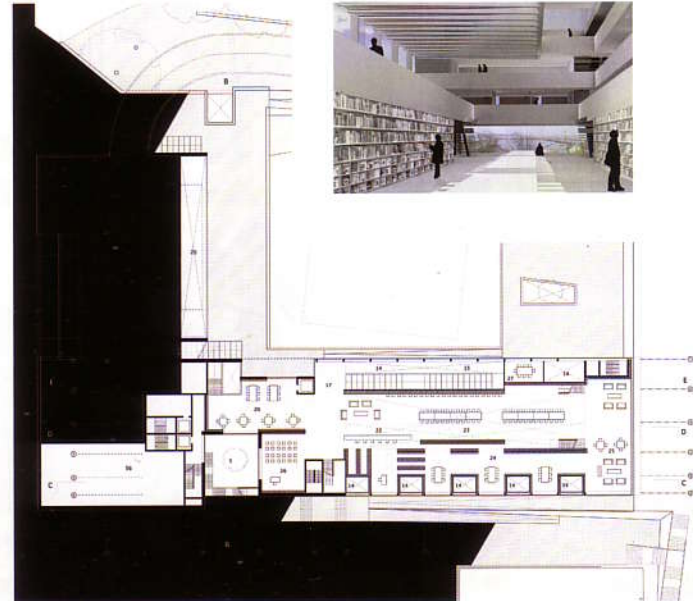

Level 2 M. 1:1.000